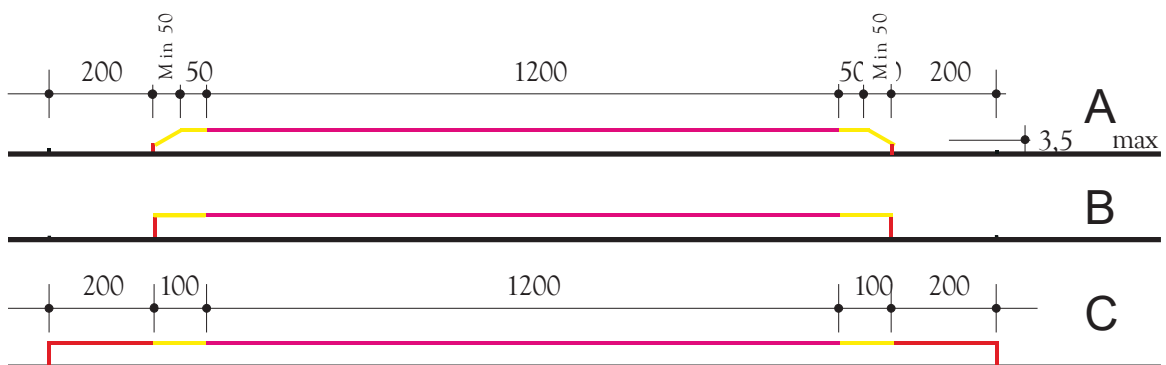

# NORMES DES ENGINES

**GYMNASTIQUE  
ACROBATIQUE**

# Praticable

- surface de compétition, arena, Wettkampffläche
- cadre, edge, Umrandung
- zone de sécurité, safety zone, Sicherheitszone

variantes, profile - variants, Schnitt - Varianten A, B, C

<b>Discipline</b>	<b>Apparatus</b>	<b>Area (meters)</b>	<b>Height of hall (prescription) if so, from Podium (min. meters)</b>	<b>Height of hall International Arena (recommended) if so from Podium (min. Meters)</b>
<b>ACRO</b> Acrobatic Gymnastics	<b>ACRO 1</b> Performance area	18.00 x 18.00	7.00	8.00 – 10.00