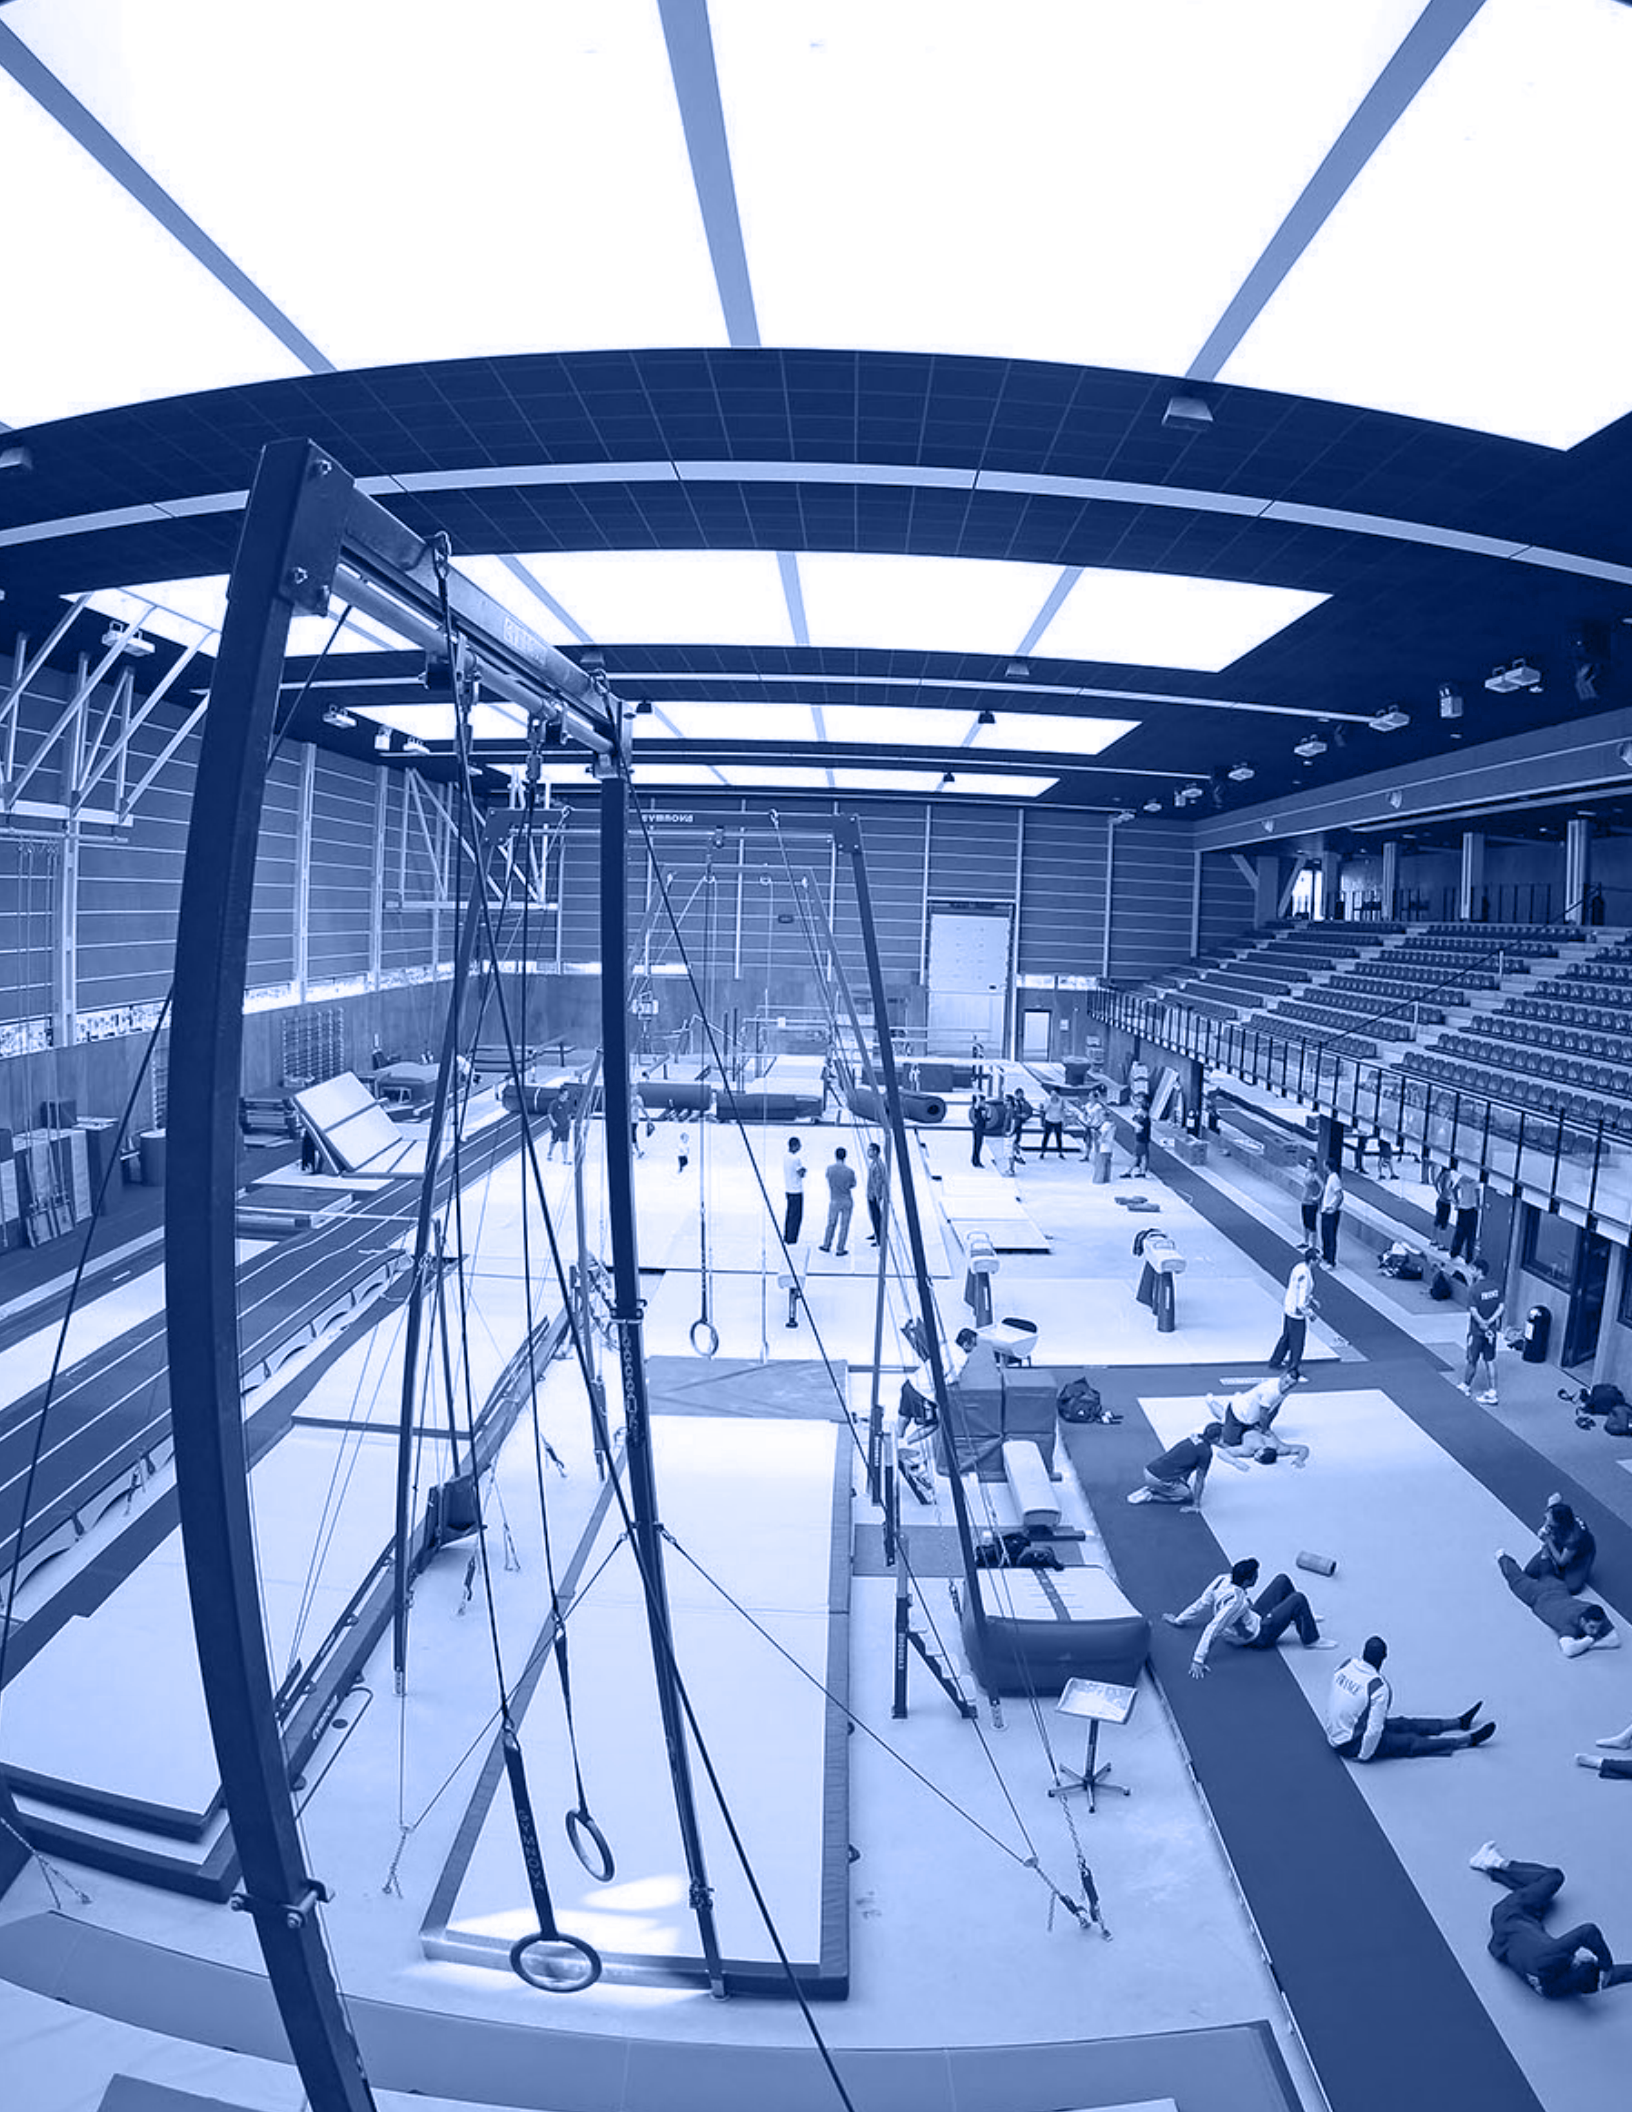

# NORMES DES ENGINES

**GYMNASTIQUE  
ACROBATIQUE**

# Praticable

- surface de compétition, arena, Wettkampffläche
- cadre, edge, Umrandung
- zone de sécurité, safety zone, Sicherheitszone

variantes, profile - variants, Schnitt - Varianten A, B, C

<b>Discipline</b>	<b>Apparatus</b>	<b>Area (meters)</b>	<b>Height of hall (prescription) if so, from Podium (min. meters)</b>	<b>Height of hall International Arena (recommended) if so from Podium (min. Meters)</b>
<b>ACRO</b> Acrobatic Gymnastics	<b>ACRO 1</b> Performance area	18.00 x 18.00	7.00	8.00 – 10.00